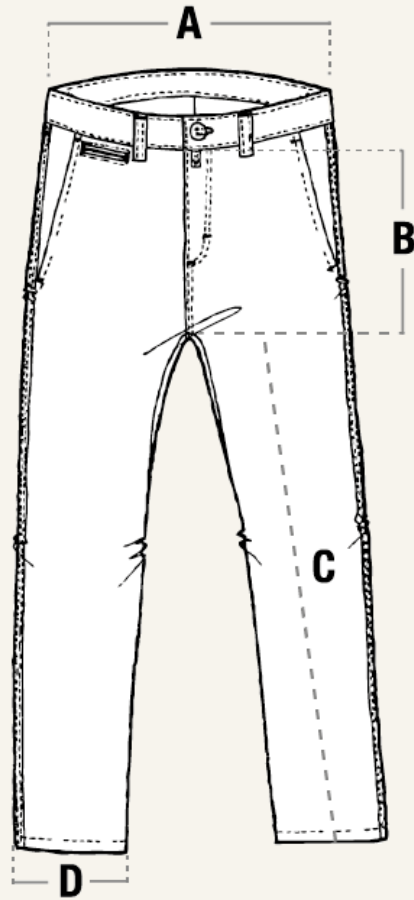

Comfort Gabardine Triple Twisted

Avirex® Chinos

SZ.	A	B	C	D
29	-	-	-	-
30	42	25.5	80	17
31	-	-	-	-
32	44	26	81	17.5
33	-	-	-	-
34	46	26.5	82	18
36	48	27	83	18.5
38	50	27.5	84	19
40	52	28	85	19.5
42	54	28.5	86	20
44	56	29	87	20.5